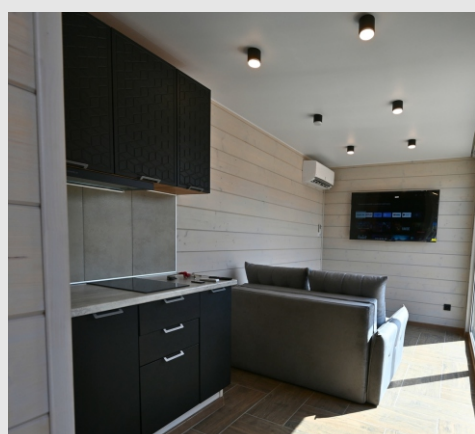

ДОМИКИ ИЗ МОРСКИХ
КОНТЕЙНЕРОВ

СПАЛЬНАЯ ЗОНА

- 2 ПАНОРАМНЫХ ОКНА, МОСКИТНЫЕ СЕТКИ
- ЭЛЕКТРИЧЕСКИЙ ТЕПЛЫЙ ПОЛ, НАТЯЖНОЙ БЕЛЫЙ МАТОВЫЙ ПОТОЛОК
- ПОЛ: КЕРАМОГРАНИТ ПОД ПАРКЕТ
- КРОВАТЬ 1600×2000 С МАТРАСОМ, ПРИКРОВАТНЫЕ ТУМБОЧКИ И СВЕТИЛЬНИКИ
- РОЗЕТКИ И ВЫКЛЮЧАТЕЛИ ЧЁРНОГО ЦВЕТА
- ОТДЕЛКА СТЕН — ИМИТАЦИЯ БРУСА «ФИНСКИЙ ПАЗ» (210 ММ, БЕЛЁНЫЙ ДУБ)

ПАКЕТНОЕ ПРЕДЛОЖЕНИЕ:

- СТОИМОСТЬ: ОТ 35000$
- СРОК ИЗГОТОВЛЕНИЯ: 60 ДНЕЙ
- ГАРАНТИЯ: 3 ГОДА

ДОПОЛНИТЕЛЬНЫЕ УСЛУГИ:

- ИЗГОТОВЛЕНИЕ ИНДИВИДУАЛЬНОГО ПРОЕКТА
- ДОСТАВКА ДО МЕСТА УСТАНОВКИ
- МОНТАЖ И УСТАНОВКА ДОМОКОМПЛЕКТА
- СТРОИТЕЛЬСТВО ДЕРЕВЯННОЙ ТЕРРАСЫ ПЕРЕД ДОМОМ
- ТЕРРАСА НА КРЫШЕ ДОМА С МЕТАЛЛИЧЕСКОЙ ЛЕСТНИЦЕЙ