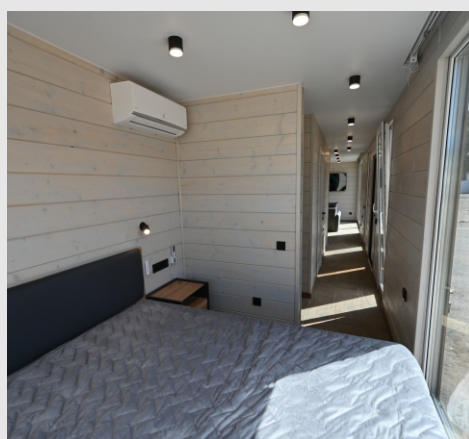

ПРОИЗВОДСТВО ЗДАНИЙ ИЗ МОРСКИХ КОНТЕЙНЕРОВ

**ДОМОКОМПЛЕКТЫ ИЗ МОРСКИХ КОНТЕЙНЕРОВ.
СОВРЕМЕННЫЕ РЕШЕНИЯ ДЛЯ ЗАГОРОДНОЙ ЖИЗНИ!**